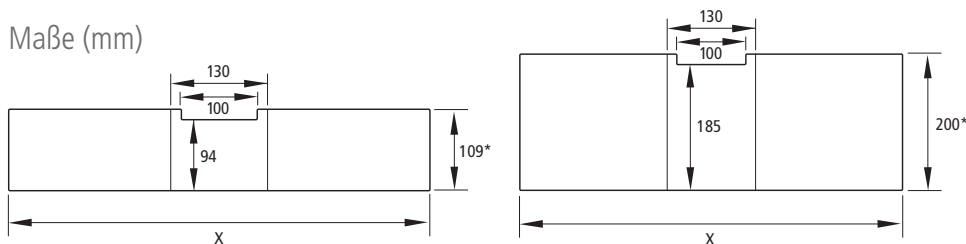

Typenübersicht

Innenauszug-Blende für Schubkästen und Topfuszüge

Artikel-Nr.	Korpusbreite	Bezeichnung	Passend für Zargensysteme von*
22XX.X0 XXXXX	300 mm	Schubkastenblende/Topfuszugblende	Blum, Grass, Hettich
22XX.X1 XXXXX	400 mm	Schubkastenblende/Topfuszugblende	Blum, Grass, Hettich
22XX.X2 XXXXX	450 mm	Schubkastenblende/Topfuszugblende	Blum, Grass, Hettich
22XX.X3 XXXXX	500 mm	Schubkastenblende/Topfuszugblende	Blum, Grass, Hettich
22XX.X4 XXXXX	550 mm	Schubkastenblende/Topfuszugblende	Blum, Grass, Hettich
22XX.X5 XXXXX	600 mm	Schubkastenblende/Topfuszugblende	Blum, Grass, Hettich
22XX.X6 XXXXX	800 mm	Schubkastenblende/Topfuszugblende	Blum, Grass, Hettich
22XX.X7 XXXXX	900 mm	Schubkastenblende/Topfuszugblende	Blum, Grass, Hettich
22XX.X8 XXXXX	1000 mm	Schubkastenblende/Topfuszugblende	Blum, Grass, Hettich
22XX.X9 XXXXX	1200 mm	Schubkastenblende/Topfuszugblende	Blum, Grass, Hettich
5027.XX XXXXX	300-1200 mm	Mitnehmer für Innenschubkastenblende Facia ID	Blum, Grass, Hettich

Maße (mm)

X = Lichte Schrankbreite - 6 mm

*weitere Höhen auf Anfrage

Beispiele Ausführungen

▶ Facia ID mit Edelstahl-Dekor

▶ Facia ID mit Holz-Dekor

▶ Facia ID alugrau

▶ Facia ID Mitnehmer