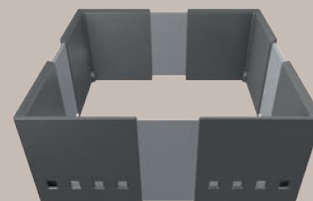

Organisationsrahmen

Anti-Rutsch-Matte

connector

connect

*Die
Elemente.*

connect

*Einfach
vielfältig.*

- passend für Korpusbreiten ab 300 mm
- einsetzbar mit jedem Zargensystem
- leicht zu montieren mit Hilfe der connectoren
- mit Anti-Rutsch-Matte

Der **connect**-Messerblock ist eine elegante und sichere Aufbewahrung für hochwertige Küchenmesser. Die Messer sind jederzeit griffbereit, und die scharfen Klingen werden geschont.

Grenzenlose Einsatzmöglichkeiten bietet der **connect**-Organisationsrahmen, der teleskopisch verstellbar auf das Staugut angepasst werden kann.

Die Elemente werden im praktischen 25mm-Raster miteinander „connected“ und schaffen vielfältig Ordnung. **connect** ist mit allen Zargensystemen und in allen Schubkastentiefen und -breiten einsetzbar.

connect

Eine neue Form der Ordnung.

*Unabhängig vom umgrenzenden Schubkasten
und Auszug – aber gegenseitig verknüpft.
Das ist der neue Gedanke. Elementar geformte
Ordnungshelfer verbinden sich zu einem
hochflexiblen System, dessen Planungsfreiheit,
Stabilität und Haptik spontan überzeugen.*