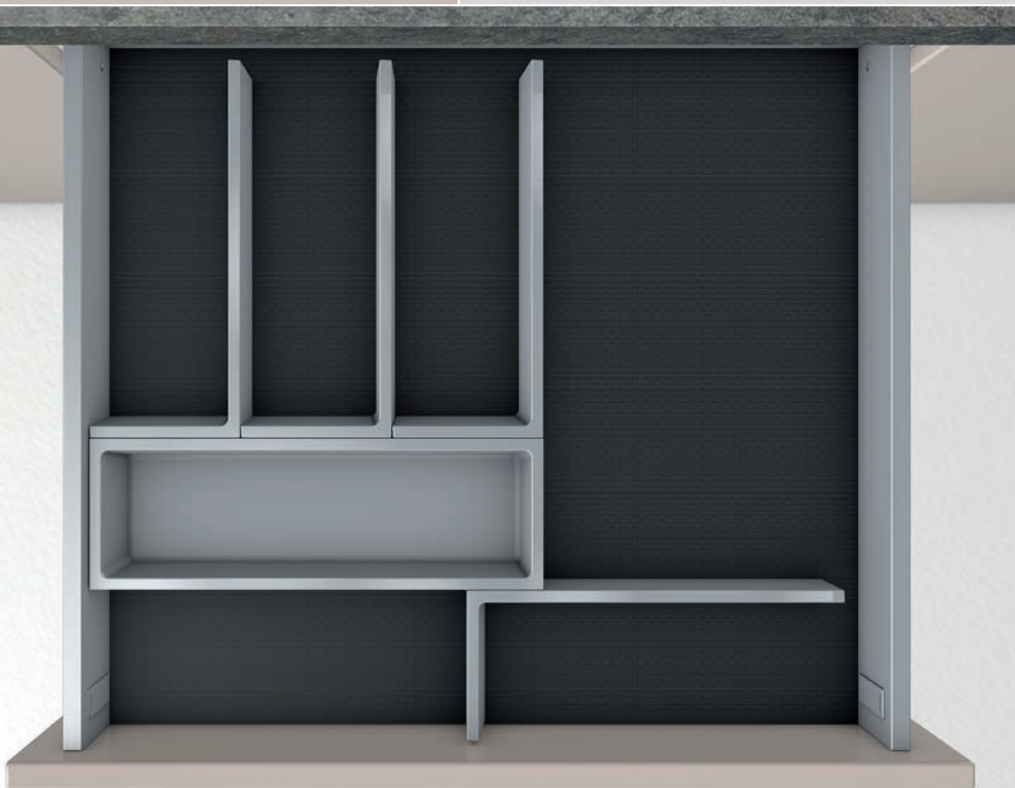

Organisationsrahmen

Anti-Rutsch-Matte

connector

connect

*Die
Elemente.*

connect

*Einfach
vielfältig.*

- passend für Korpusbreiten ab 300 mm
- einsetzbar mit jedem Zargensystem
- leicht zu montieren mit Hilfe der connectoren
- mit Anti-Rutsch-Matte

Der **connect**-Messerblock ist eine elegante und sichere Aufbewahrung für hochwertige Küchenmesser. Die Messer sind jederzeit griffbereit, und die scharfen Klingen werden geschont.

Grenzenlose Einsatzmöglichkeiten bietet der **connect**-Organisationsrahmen, der teleskopisch verstellbar auf das Staugut angepasst werden kann.

Die Elemente werden im praktischen 25mm-Raster miteinander „connected“ und schaffen vielfältig Ordnung. **connect** ist mit allen Zargensystemen und in allen Schubkastentiefen und -breiten einsetzbar.

connect

Eine neue Form der Ordnung.

*Unabhängig vom umgrenzenden Schubkasten
und Auszug – aber gegenseitig verknüpft.
Das ist der neue Gedanke. Elementar geformte
Ordnungshelfer verbinden sich zu einem
hochflexiblen System, dessen Planungsfreiheit,
Stabilität und Haptik spontan überzeugen.*