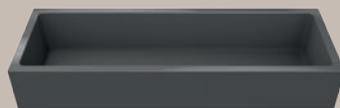

ninka[®]
Ideen gestalten die Zukunft.

connect
Ordnung mit System.

Winkel 20/10

Winkel 25/10

2-fach Unterteilung

Schale 30/10

Schale 40/20

Messerblock 40/20

Organisationsrahmen

Anti-Rutsch-Matte

connector

connect

*Die
Elemente.*

connect

*Einfach
vielfältig.*

- passend für Korpusbreiten ab 300 mm
- einsetzbar mit jedem Zargensystem
- leicht zu montieren mit Hilfe der connectoren
- mit Anti-Rutsch-Matte

Der **connect**-Messerblock ist eine elegante und sichere Aufbewahrung für hochwertige Küchenmesser. Die Messer sind jederzeit griffbereit, und die scharfen Klingen werden geschont.

Grenzenlose Einsatzmöglichkeiten bietet der **connect**-Organisationsrahmen, der teleskopisch verstellbar auf das Staugut angepasst werden kann.

Die Elemente werden im praktischen 25mm-Raster miteinander „connected“ und schaffen vielfältig Ordnung. **connect** ist mit allen Zargensystemen und in allen Schubkastentiefen und -breiten einsetzbar.