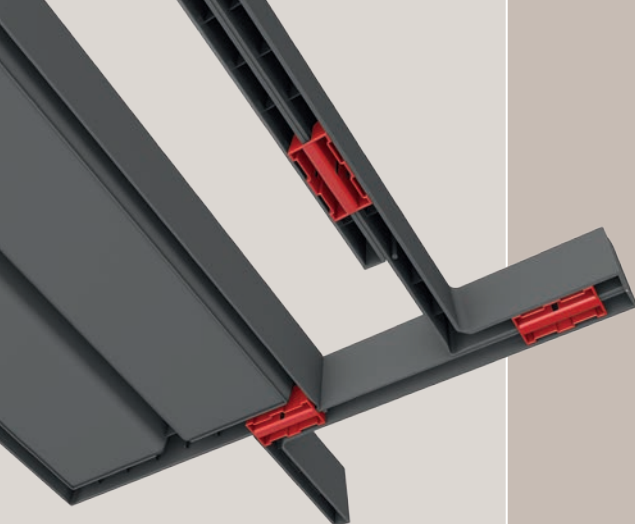

Winkel 20/10