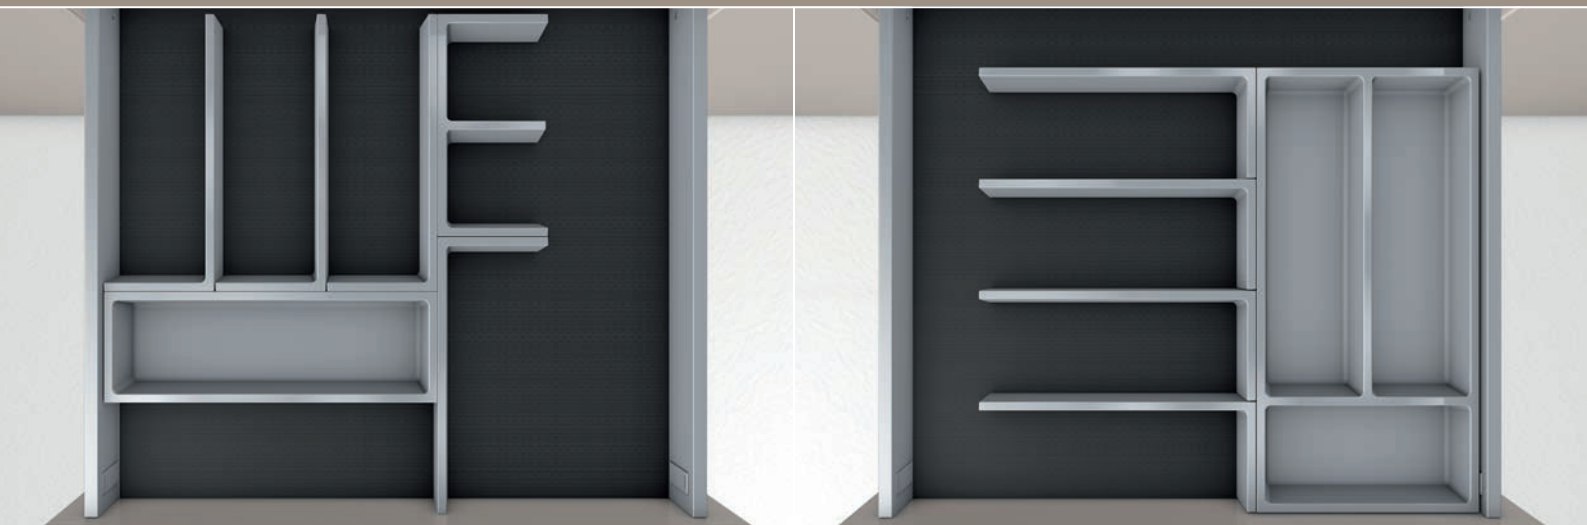

Organisationsrahmen

Anti-Rutsch-Matte

connector

connect

*Die
Elemente.*

connect

*Einfach
vielfältig.*

- passend für Korpusbreiten ab 300 mm
- einsetzbar mit jedem Zargensystem
- leicht zu montieren mit Hilfe der connectoren
- mit Anti-Rutsch-Matte

Der **connect**-Messerblock ist eine elegante und sichere Aufbewahrung für hochwertige Küchenmesser. Die Messer sind jederzeit griffbereit, und die scharfen Klingen werden geschont.

Grenzenlose Einsatzmöglichkeiten bietet der **connect**-Organisationsrahmen, der teleskopisch verstellbar auf das Staugut angepasst werden kann.

Die Elemente werden im praktischen 25mm-Raster miteinander „connected“ und schaffen vielfältig Ordnung. **connect** ist mit allen Zargensystemen und in allen Schubkastentiefen und -breiten einsetzbar.

connect

Eine neue Form der Ordnung.

*Unabhängig vom umgrenzenden Schubkasten
und Auszug – aber gegenseitig verknüpft.
Das ist der neue Gedanke. Elementar geformte
Ordnungshelfer verbinden sich zu einem
hochflexiblen System, dessen Planungsfreiheit,
Stabilität und Haptik spontan überzeugen.*