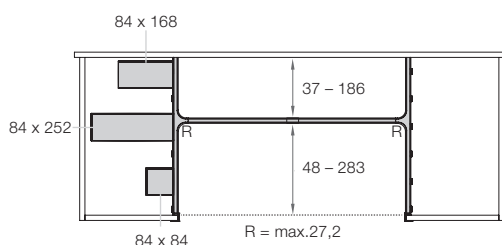

Ausführungen

- Farben Schalen: Weiß transluzent, Graphit transluzent
- Farben Basis-Modul, Verbindungselement, Set Mittelteil und Verbinder: Weiß, Lichtgrau, Dunkelgrau

1. Verbindungselement
2. Positionierungsleiste