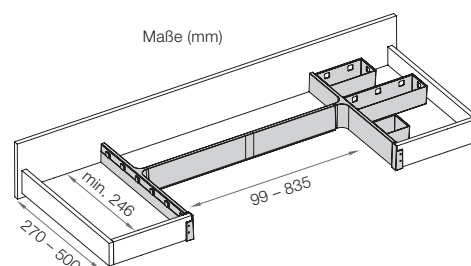

# Organisation im Schubkasten mit Siphonausschnitt

Ob Kosmetik für den täglichen Gebrauch oder Utensilien zur gelegentlichen Nutzung - mit banio ist alles perfekt organisiert und leicht zu handhaben. Das längen- und breitenvariable Basismodul verblendet den Siphonausschnitt und bietet Adaptionmöglichkeiten für verschieden große Schalen.

## banio Organisationssystem für Spülenschränke

- Basis-Modul zur Verkleidung des Siphonausschnitts und zur Schalenadaption
- Passgenau durch Kürzungsmöglichkeit der Längs- und Querelemente
- Verdeckte Befestigung des Basis-Moduls an der Schubkasten-Rückwand
- Durch Verbindungselement extra breite Ausschnittsmaße bis 835 mm möglich
- Flexibler Einsatz von Schaleinsätzen (3 Größen) im Schubkasten
- Unabhängige Positionierung der Schalen im Schubkasten, in Auszügen, im Spiegelschrank, auf Regalböden oder mit Positionierungsleiste an der Wand

### Ausführungen

- Farben Schalen: Weiß transluzent, Graphit transluzent
- Farben Basis-Modul, Verbindungselement, Set Mittelteil und Verbinder: Weiß, Lichtgrau, Dunkelgrau

1. Verbindungselement  
2. Positionierungsleiste

### Typenübersicht Organisations-System

Artikel-Nr.	Bezeichnung
5031.00 XXXXX	Set Basis-Modul
5031.92 XXXXX	Set Mittelteil / Verbindungselement
5016.11 XXXXX	1er-Schale
5017.11 XXXXX	2er-Schale
5018.11 XXXXX	3er-Schale
5032.01 XXXXX	Schalenset bestehend aus 1x 1er, 1x 2er, 1x 3er-Schale
5032.02 XXXXX	Schalenset bestehend aus 2x 1er, 2x 2er, 2x 3er-Schale
5032.13 XXXXX	Schalenset mit Positionierungsleiste zum Anschrauben, bestehend aus 1 x 3er-Schale
5032.14 XXXXX	Schalenset mit Positionierungsleiste zum Anschrauben, bestehend aus 1 x 1er, 1x 2er, 1 x 3er-Schale
5009.11 XXXXX	Verbindungselement für Mittelteil