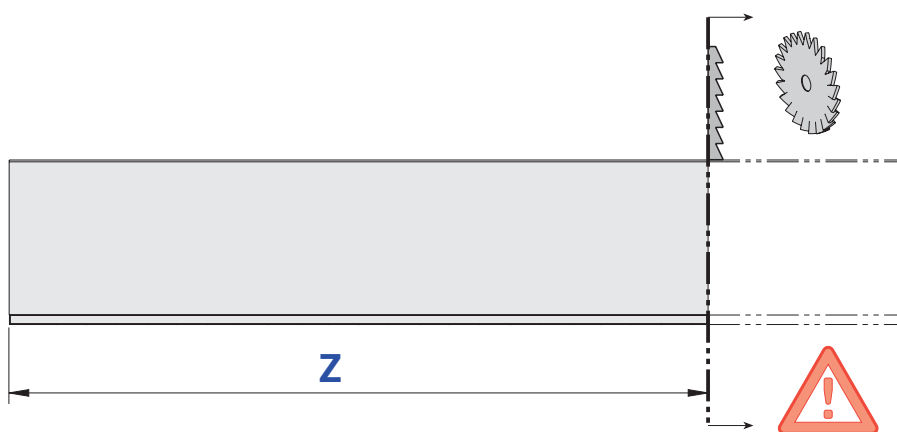

S	A =
251	min. 53 · max. 207.4
281	min. 83 · max. 237.4
331	min. 133 · max. 283.0
381	min. 183 · max. 283.0
431	min. 233 · max. 283.0
481	283.0

$$X = 198,1 + A - S$$

$$Y = 479 - X - S + 2$$

C	Z
99	33.7
115	49.7
131	65.7
147	81.7
163	97.7
179	113.7
195	129.7
211	145.7
227	161.7
243	177.7
259	193.7
275	209.7
291	225.7
307	241.7
323	257.7
339	273.7
355	289.7
371	305.7
387	321.7
403	337.7
419	353.7
435	369.7

Optional

	Z
Blum Merivobox E	190 mm
Blum Tandembox Antaro C	174 mm
Blum Legrabox C	170 mm
Grass Vionario 185	178 mm
Hettich Arcitech 186	186 mm