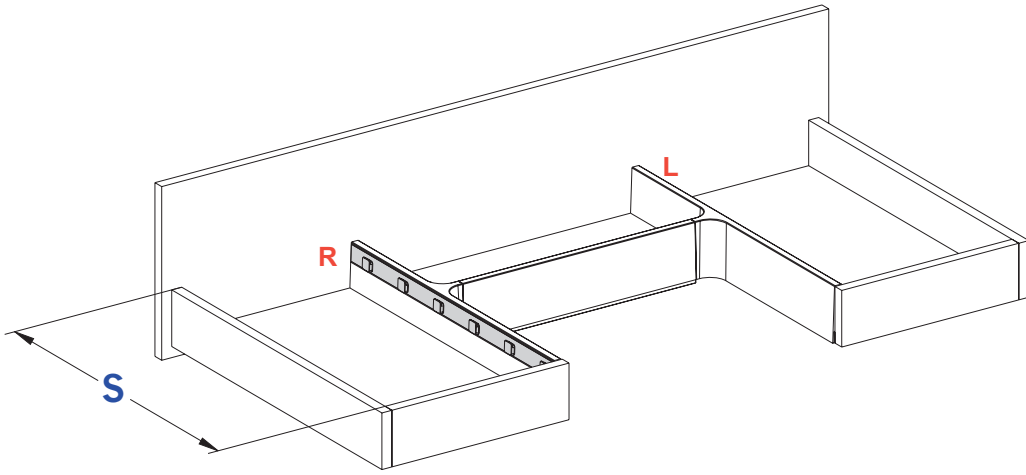

S	A =
251	min. 53 · max. 207.4
281	min. 83 · max. 237.4
331	min. 133 · max. 283.0
381	min. 183 · max. 283.0
431	min. 233 · max. 283.0
481	283.0

$$X = 198,1 + A - S$$

$$Y = 479 - X - S + 2$$

C	Z
99	33.7
115	49.7
131	65.7
147	81.7
163	97.7
179	113.7
195	129.7
211	145.7
227	161.7
243	177.7
259	193.7
275	209.7
291	225.7
307	241.7
323	257.7
339	273.7
355	289.7
371	305.7
387	321.7
403	337.7
419	353.7
435	369.7

Optional

	Z
Blum Merivobox E	190 mm
Blum Tandembox Antaro C	174 mm
Blum Legrabox C	170 mm
Grass Vionario 185	178 mm
Hettich Arcitech 186	186 mm