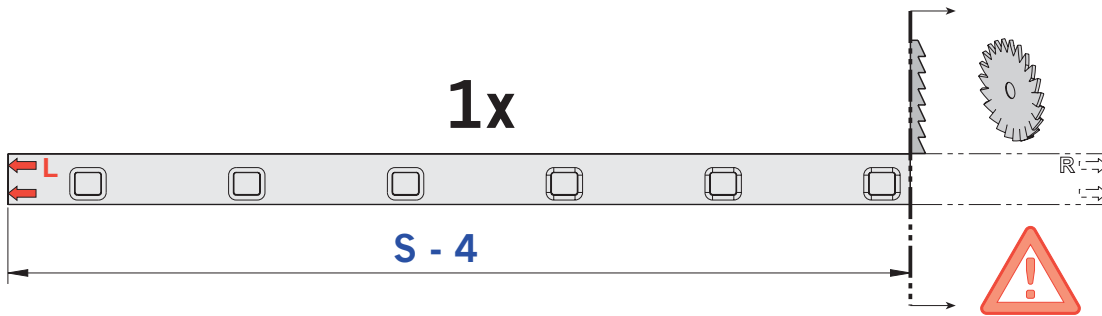

S	A =
251	min. 53 · max. 207.4
281	min. 83 · max. 237.4
331	min. 133 · max. 283.0
381	min. 183 · max. 283.0
431	min. 233 · max. 283.0
481	283.0

$$X = 198,1 + A - S$$

$$Y = 479 - X - S + 2$$

C	Z
99	33.7
115	49.7
131	65.7
147	81.7
163	97.7
179	113.7
195	129.7
211	145.7
227	161.7
243	177.7
259	193.7
275	209.7
291	225.7
307	241.7
323	257.7
339	273.7
355	289.7
371	305.7
387	321.7
403	337.7
419	353.7
435	369.7

Optional

	Z
Blum Merivobox E	190 mm
Blum Tandembox Antaro C	174 mm
Blum Legrabox C	170 mm
Grass Vionario 185	178 mm
Hettich Arcitech 186	186 mm