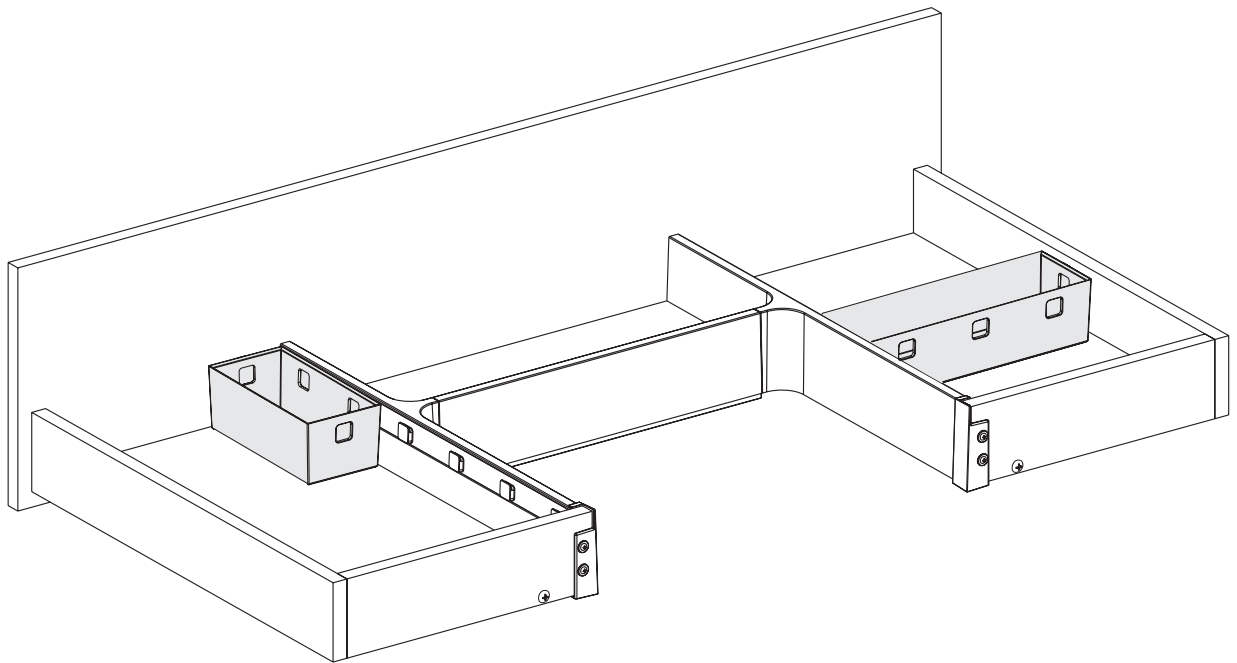

Montageanleitung Mounting Instruction Instructions de montage Istruzioni di Montaggio

A =

Hettich InnoTech

S	A =
252	min. 54 · max. 208.4
292	min. 94 · max. 248.4
342	min. 144 · max. 283.0
412	min. 214 · max. 283.0
462	min. 264 · max. 283.0