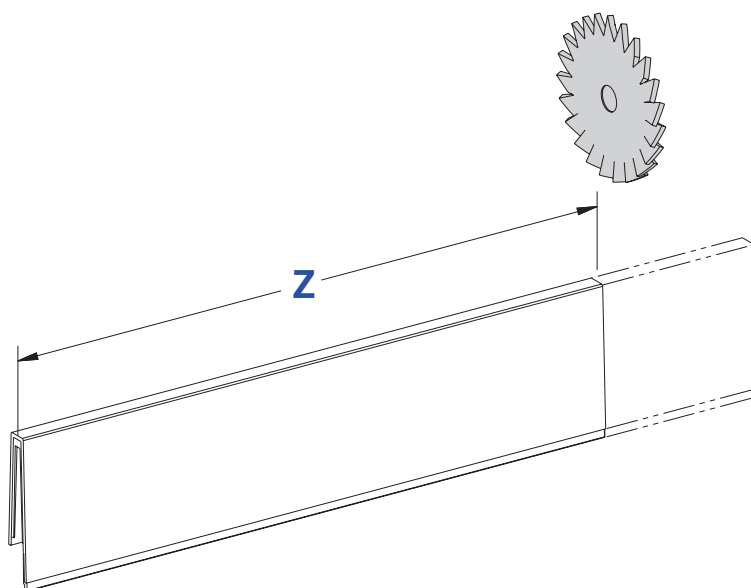

S	A =
251	min. 53 · max. 207.4
281	min. 83 · max. 237.4
331	min. 133 · max. 283.0
381	min. 183 · max. 283.0
431	min. 233 · max. 283.0
481	283.0

$$X = 198,1 + A - S$$

$$Y = 479 - X - S + 2$$

C	Z
99	33.7
115	49.7
131	65.7
147	81.7
163	97.7
179	113.7
195	129.7
211	145.7
227	161.7
243	177.7
259	193.7
275	209.7
291	225.7
307	241.7
323	257.7
339	273.7
355	289.7
371	305.7
387	321.7
403	337.7
419	353.7
435	369.7

Optional

	Z
Blum Merivobox E	190 mm
Blum Tandembox Antaro C	174 mm
Blum Legrabox C	170 mm
Grass Vionario 185	178 mm
Hettich Arcitech 186	186 mm