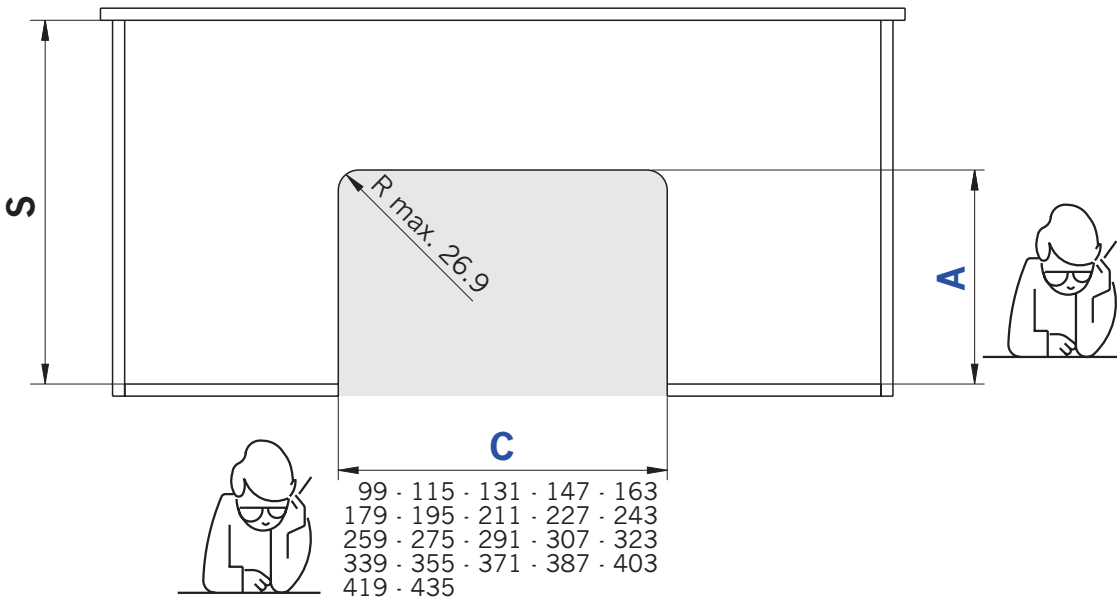

Montageanleitung Mounting Instruction Instructions de montage Istruzioni di Montaggio

A =

Hettich InnoTech

S	A =
252	min. 54 · max. 208.4
292	min. 94 · max. 248.4
342	min. 144 · max. 283.0
412	min. 214 · max. 283.0
462	min. 264 · max. 283.0

**Blum
Grass DWD/Vionaro
Hettich AvanTech**

S	A =
246	min. 48 · max. 202.4
276	min. 78 · max. 232.4
326	min. 128 · max. 282.4
376	min. 178 · max. 283.0
426	min. 228 · max. 283.0
476	min. 278 · max. 283.0