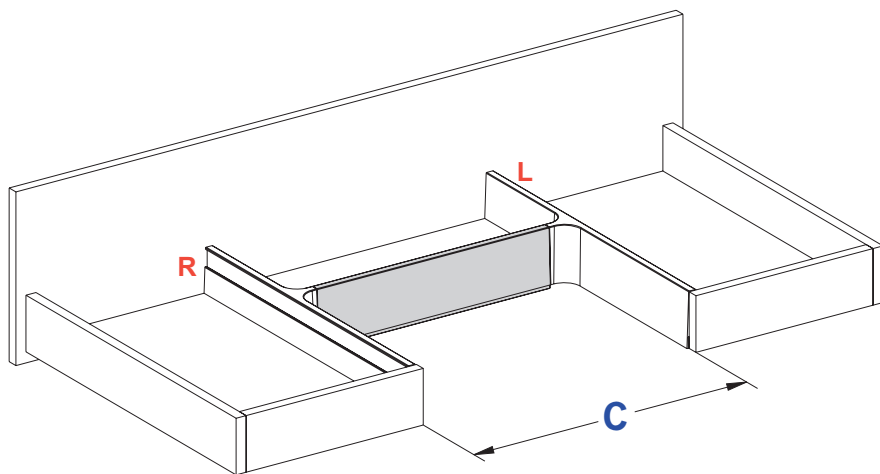

S	A =
251	min. 53 · max. 207.4
281	min. 83 · max. 237.4
331	min. 133 · max. 283.0
381	min. 183 · max. 283.0
431	min. 233 · max. 283.0
481	283.0

$$X = 198,1 + A - S$$

$$Y = 479 - X - S + 2$$

C	Z
99	33.7
115	49.7
131	65.7
147	81.7
163	97.7
179	113.7
195	129.7
211	145.7
227	161.7
243	177.7
259	193.7
275	209.7
291	225.7
307	241.7
323	257.7
339	273.7
355	289.7
371	305.7
387	321.7
403	337.7
419	353.7
435	369.7

Optional

	Z
Blum Merivobox E	190 mm
Blum Tandembox Antaro C	174 mm
Blum Legrabox C	170 mm
Grass Vionario 185	178 mm
Hettich Arcitech 186	186 mm