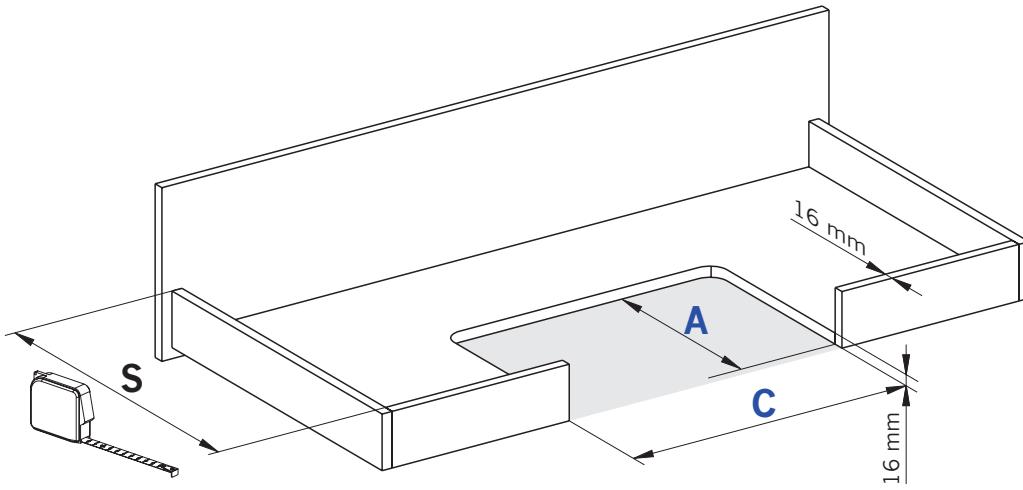

Montageanleitung Mounting Instruction Instructions de montage Istruzioni di Montaggio

A =

Hettich InnoTech

S	A =
252	min. 54 · max. 208.4
292	min. 94 · max. 248.4
342	min. 144 · max. 283.0
412	min. 214 · max. 283.0
462	min. 264 · max. 283.0