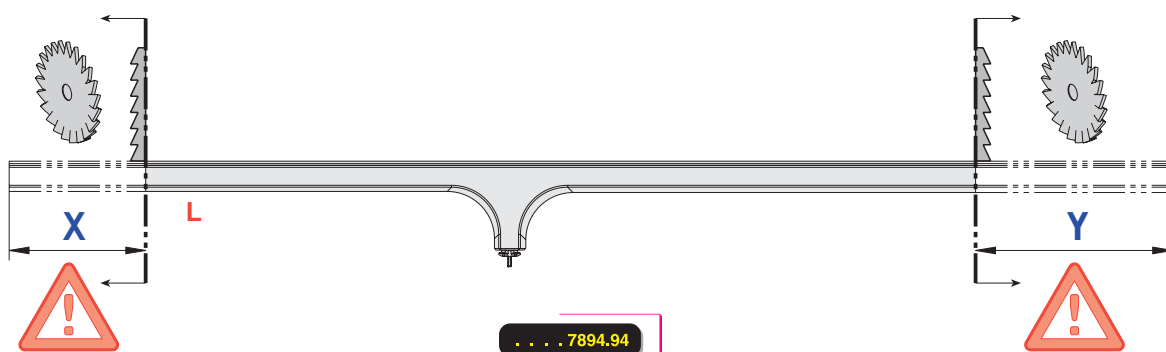

$$X = 198,1 + A - S$$

$$Y = 479 - X - S + 2$$