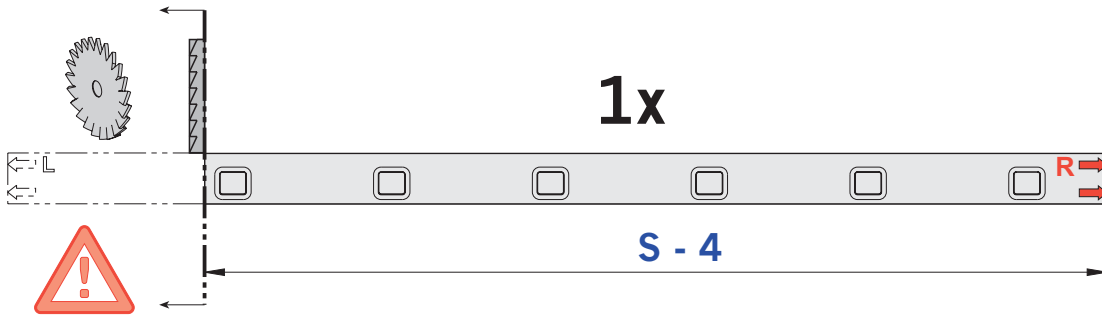

S	A =
251	min. 53 · max. 207.4
281	min. 83 · max. 237.4
331	min. 133 · max. 283.0
381	min. 183 · max. 283.0
431	min. 233 · max. 283.0
481	283.0

$$X = 198,1 + A - S$$

$$Y = 479 - X - S + 2$$

C	Z
99	33.7
115	49.7
131	65.7
147	81.7
163	97.7
179	113.7
195	129.7
211	145.7
227	161.7
243	177.7
259	193.7
275	209.7
291	225.7
307	241.7
323	257.7
339	273.7
355	289.7
371	305.7
387	321.7
403	337.7
419	353.7
435	369.7

Optional

	Z
Blum Merivobox E	190 mm
Blum Tandembox Antaro C	174 mm
Blum Legrabox C	170 mm
Grass Vionario 185	178 mm
Hettich Arcitech 186	186 mm