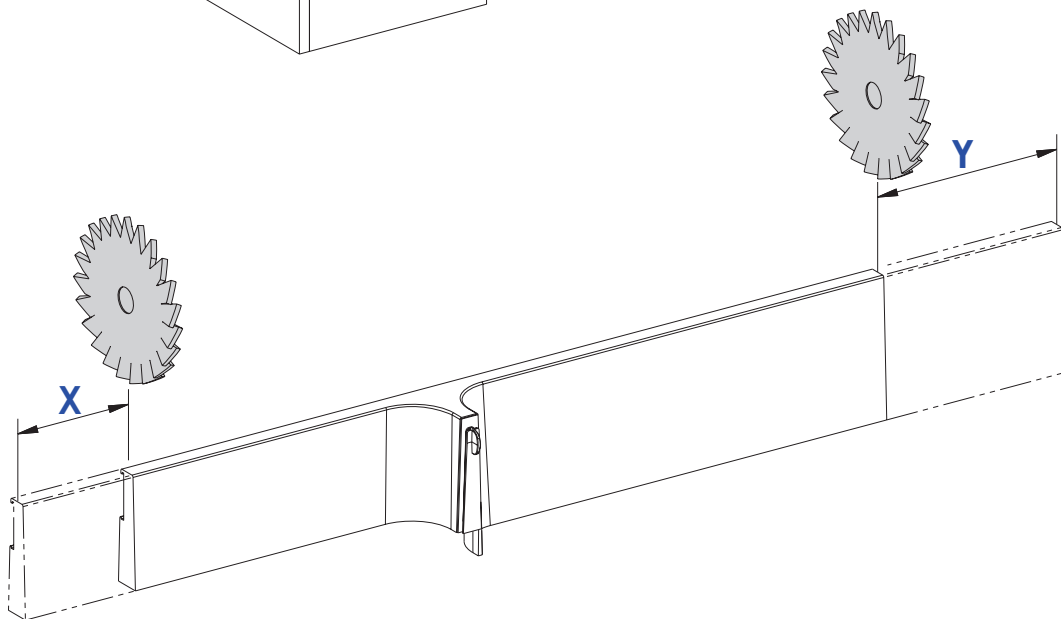

$$X = 198,1 + A - S$$

$$Y = 479 - X - S + 2$$