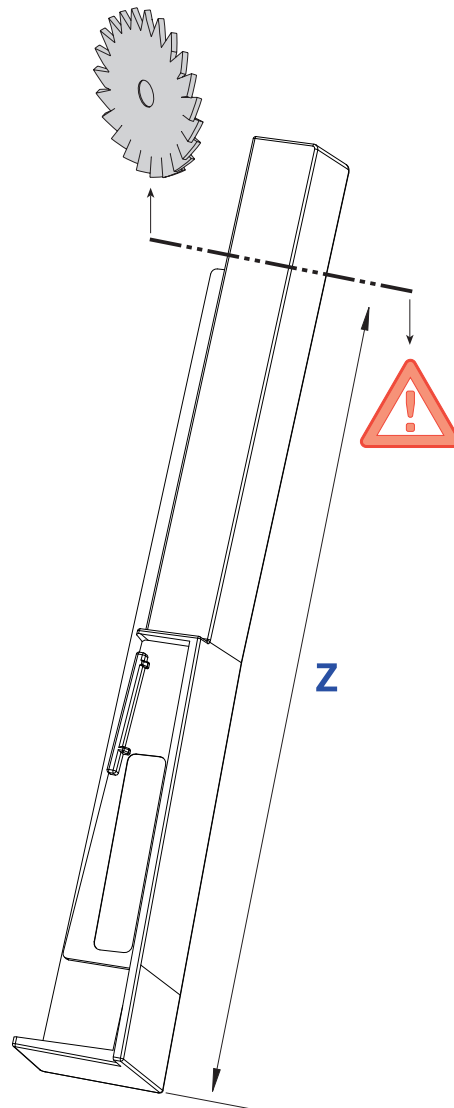

S	A =
251	min. 53 · max. 207.4
281	min. 83 · max. 237.4
331	min. 133 · max. 283.0
381	min. 183 · max. 283.0
431	min. 233 · max. 283.0
481	283.0

$$X = 198,1 + A - S$$

$$Y = 479 - X - S + 2$$

C	Z
99	33.7
115	49.7
131	65.7
147	81.7
163	97.7
179	113.7
195	129.7
211	145.7
227	161.7
243	177.7
259	193.7
275	209.7
291	225.7
307	241.7
323	257.7
339	273.7
355	289.7
371	305.7
387	321.7
403	337.7
419	353.7
435	369.7

Optional

	Z
Blum Merivobox E	190 mm
Blum Tandembox Antaro C	174 mm
Blum Legrabox C	170 mm
Grass Vionario 185	178 mm
Hettich Arcitech 186	186 mm