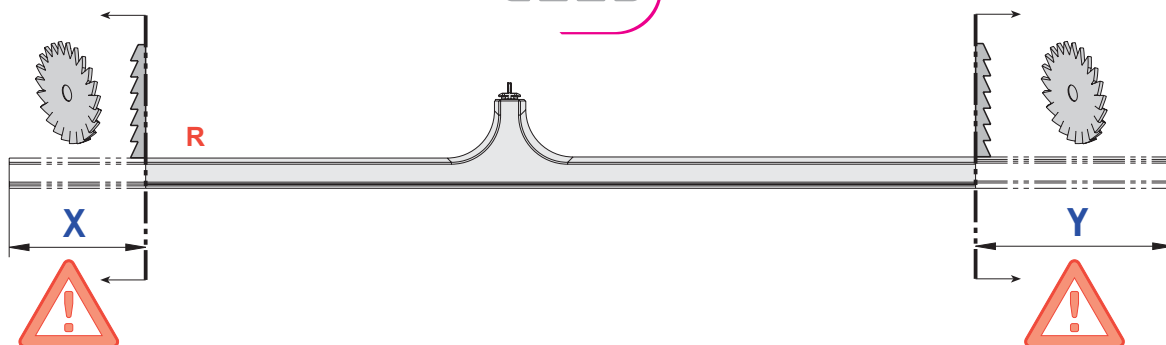

Montageanleitung Mounting Instruction Instructions de montage Istruzioni di Montaggio

A =

Hettich InnoTech

S	A =
252	min. 54 · max. 208.4
292	min. 94 · max. 248.4
342	min. 144 · max. 283.0
412	min. 214 · max. 283.0
462	min. 264 · max. 283.0

**Blum
Grass DWD/Vionaro
Hettich AvanTech**

S	A =
246	min. 48 · max. 202.4
276	min. 78 · max. 232.4
326	min. 128 · max. 282.4
376	min. 178 · max. 283.0
426	min. 228 · max. 283.0
476	min. 278 · max. 283.0

Hettich ArciTech

S	A =
243	min. 45 · max. 199.4
273	min. 75 · max. 229.4
323	min. 125 · max. 279.4
373	min. 175 · max. 283.0
423	min. 225 · max. 283.0
473	min. 275 · max. 283.0

**Grass Nova
Häfele Moovit**

S	A =
251	min. 53 · max. 207.4
281	min. 83 · max. 237.4
331	min. 133 · max. 283.0
381	min. 183 · max. 283.0
431	min. 233 · max. 283.0
481	283.0

$$X = 198,1 + A - S$$

$$Y = 479 - X - S + 2$$

C	Z
99	33.7
115	49.7
131	65.7
147	81.7
163	97.7
179	113.7
195	129.7
211	145.7
227	161.7
243	177.7
259	193.7
275	209.7
291	225.7
307	241.7
323	257.7
339	273.7
355	289.7
371	305.7
387	321.7
403	337.7
419	353.7
435	369.7