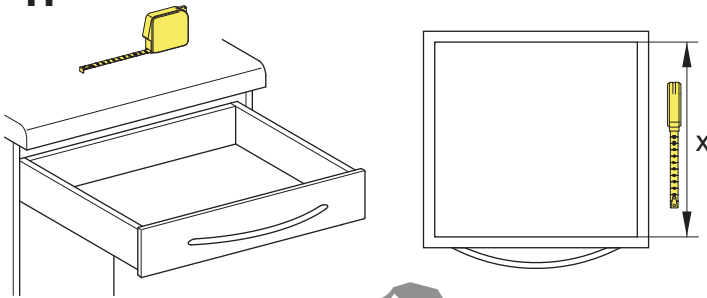

1.

2.

3.

4.

5.

6.

7.

ANWENDUNGSBEISPIELE • LAYOUT EXAMPLE • EXEMPLES D'APPLICATION
ESEMPI D'APPLICAZIONI • EJEMPLO DE APLICACIÓN